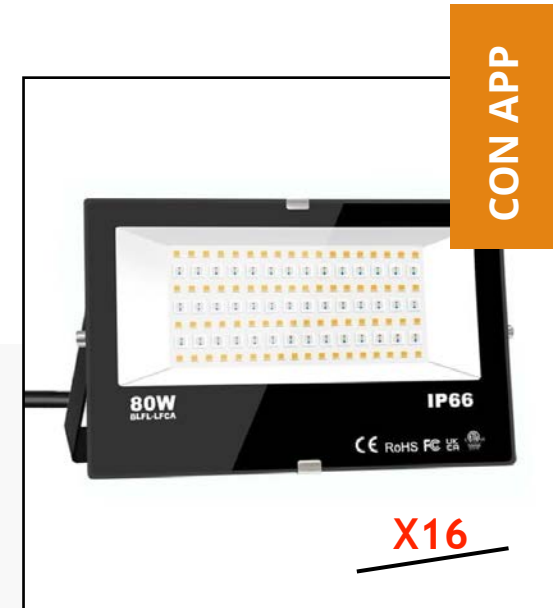

## iLC LED 80W

Faretto Esterno 80W, equivalente a 800W, RGBW a 16 Milioni di Colori, Timer 8000 Lumen, Bianco Caldo 2700K, Impermeabile Ip66. DMX. Comandatile da App.

16 # L2403