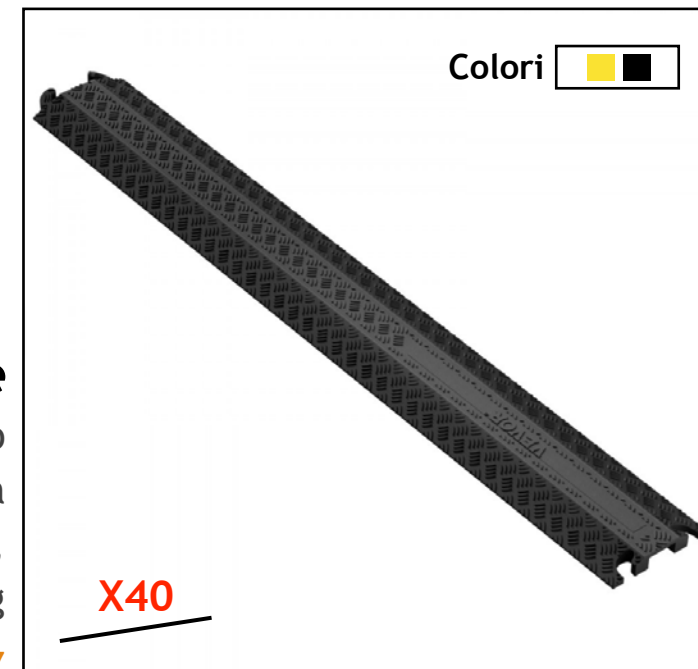

VEVOR 1 Canale

Passacavo da 1 m a pavimento in TPR Gomma Termoplastica Flessibile. 1 Canale 4x1,3cm, Carico 907kg

👤 40 # S2417