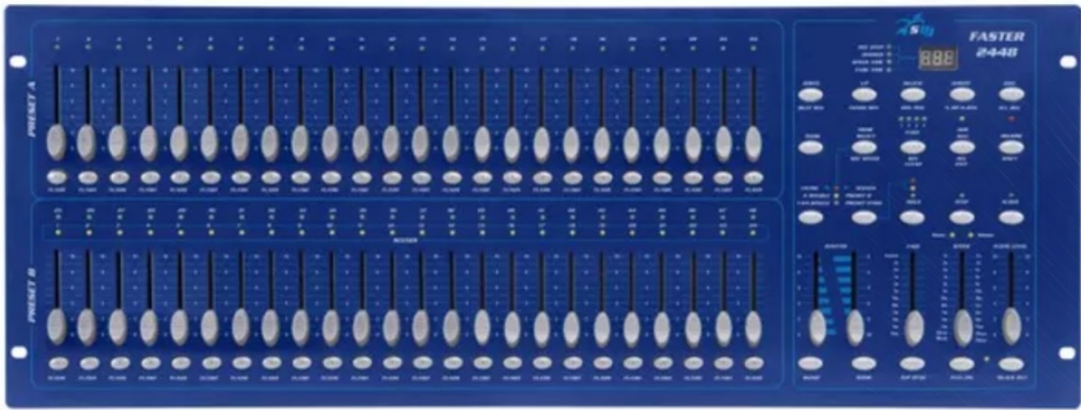

Accessori Luci

SAGITTER FASTER 24/48

Controller / Mixer Luci DMX a 48
Canali

👤 1 # L2410

ADJ D6 SPLITTER

Branch DMX-Splitter 6 vie
per Luci

👤 1 # L2411